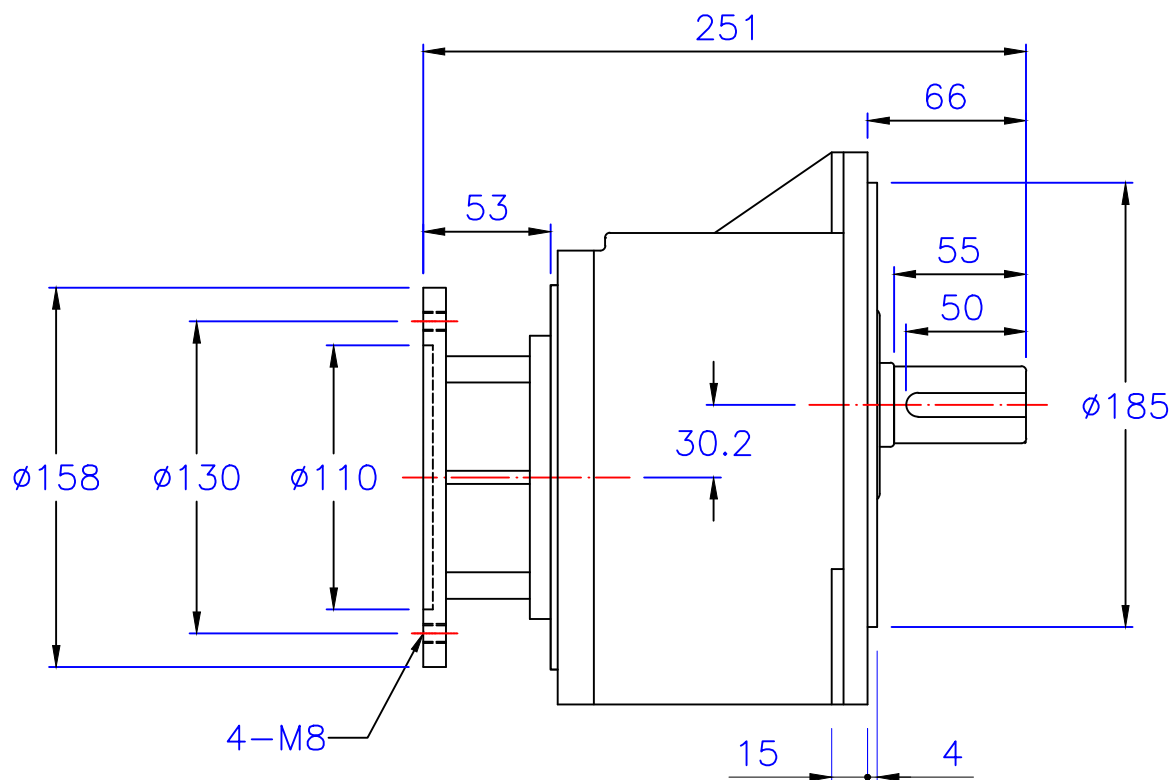

入力孔  
Input hole

出力軸  
Output shaft

埃尔法®  
AIERFA

上海利海电机有限公司  
<http://www.sh-lihai.com>

1/2HP立式直结型齒輪減速機

圖號	CVM32-400-100~200	比例	1:1
版本	第二版	繪圖	001
修訂日期	2023-07-27	審核	002