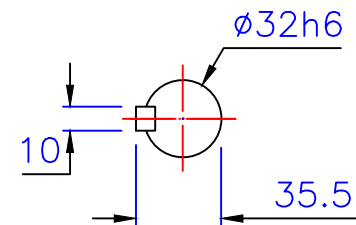

入力孔  
Input hole

出力軸  
Output shaft

埃尔法®  
AIERFA

上海利海电机有限公司  
<http://www.sh-lihai.com>

1/2HP立式直结型齒輪減速機

圖號	CVM32-400-100~200	比例	1:1
版本	第二版	繪圖	001
修訂日期	2023-07-27	審核	002