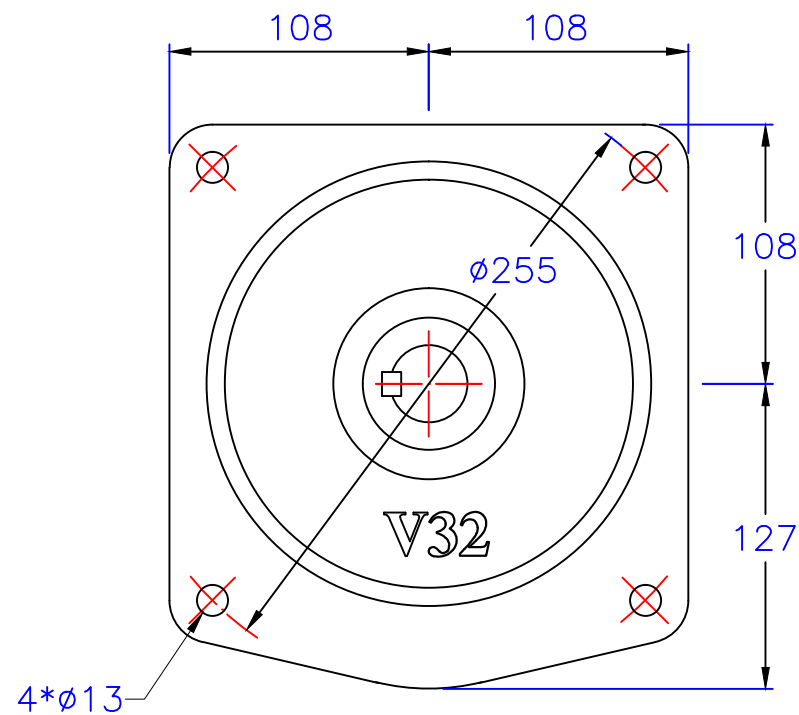

入力孔  
Input hole

出力軸  
Output shaft

埃尔法®  
AIERFA

上海利海电机有限公司  
<http://www.sh-lihai.com>

1/2HP立式直结型齒輪減速機

圖號	CVM32-400-100~200	比例	1:1
版本	第二版	繪圖	001
修訂日期	2023-07-27	審核	002